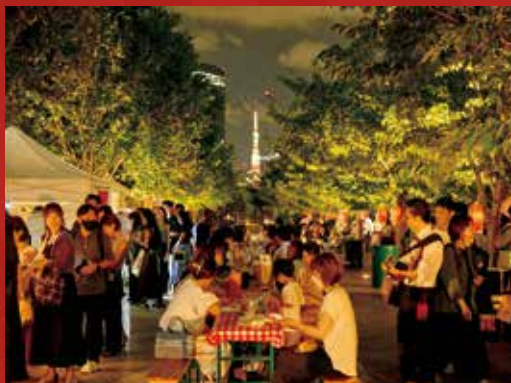

**本イベントに関するお問い合わせ**

品川シーズンテラスエリアマネジメント公式WEBサイト内のお問い合わせフォームより  
お願い致します。  
[URL] <https://sst-am.com/>

**ADDRESS**

東京都港区港南1丁目2番70号

**ACCESS**

JR品川駅港南口(東口)より徒歩6分

SHINAGAWA  
SEASON TERRACE

<撮影について>上記イベントの様子は主催者、主催関係者、協力企業・団体、プレスによる撮影を行わせて頂く可能性がございます。撮影した内容は上記各団体の広報・宣伝活動、レポート等で利用させて頂く可能性がございますので、予めご了承ください。  
<安全管理等について>雨天・強風などにより開催が困難と判断した場合は、中止する場合がございます。予めご了承ください。・安全管理に関しては細心の注意を払っていますが、本イベントに参加したことにより発生した事故および怪我・紛失・盗難・故障等に関しては、自己責任とさせていただきます。イベント主催側は一切の責任を負いかねます。イベント内容及スケジュールは、予告無く変更する場合がございます。予めご了承ください。

# 2019年にスタートし今年で3回目となる品川横丁テラス!

## 世代を超えて昭和レトロをお楽しみください

シーズンテラス  
方面

### Project ORIGIN

メディア多数出演のパフォーマンス集団が懐かしの歌謡曲を生演奏。音楽とダンスで会場を盛り上げます。

- GOOD MORNING CAFE
- かちかつ & 板前バル
- È PRONTO
- チャールストン

ロングテーブル

三角ベンチエリア

立ち飲みエリア

立ち飲みエリア

テーブルエリア